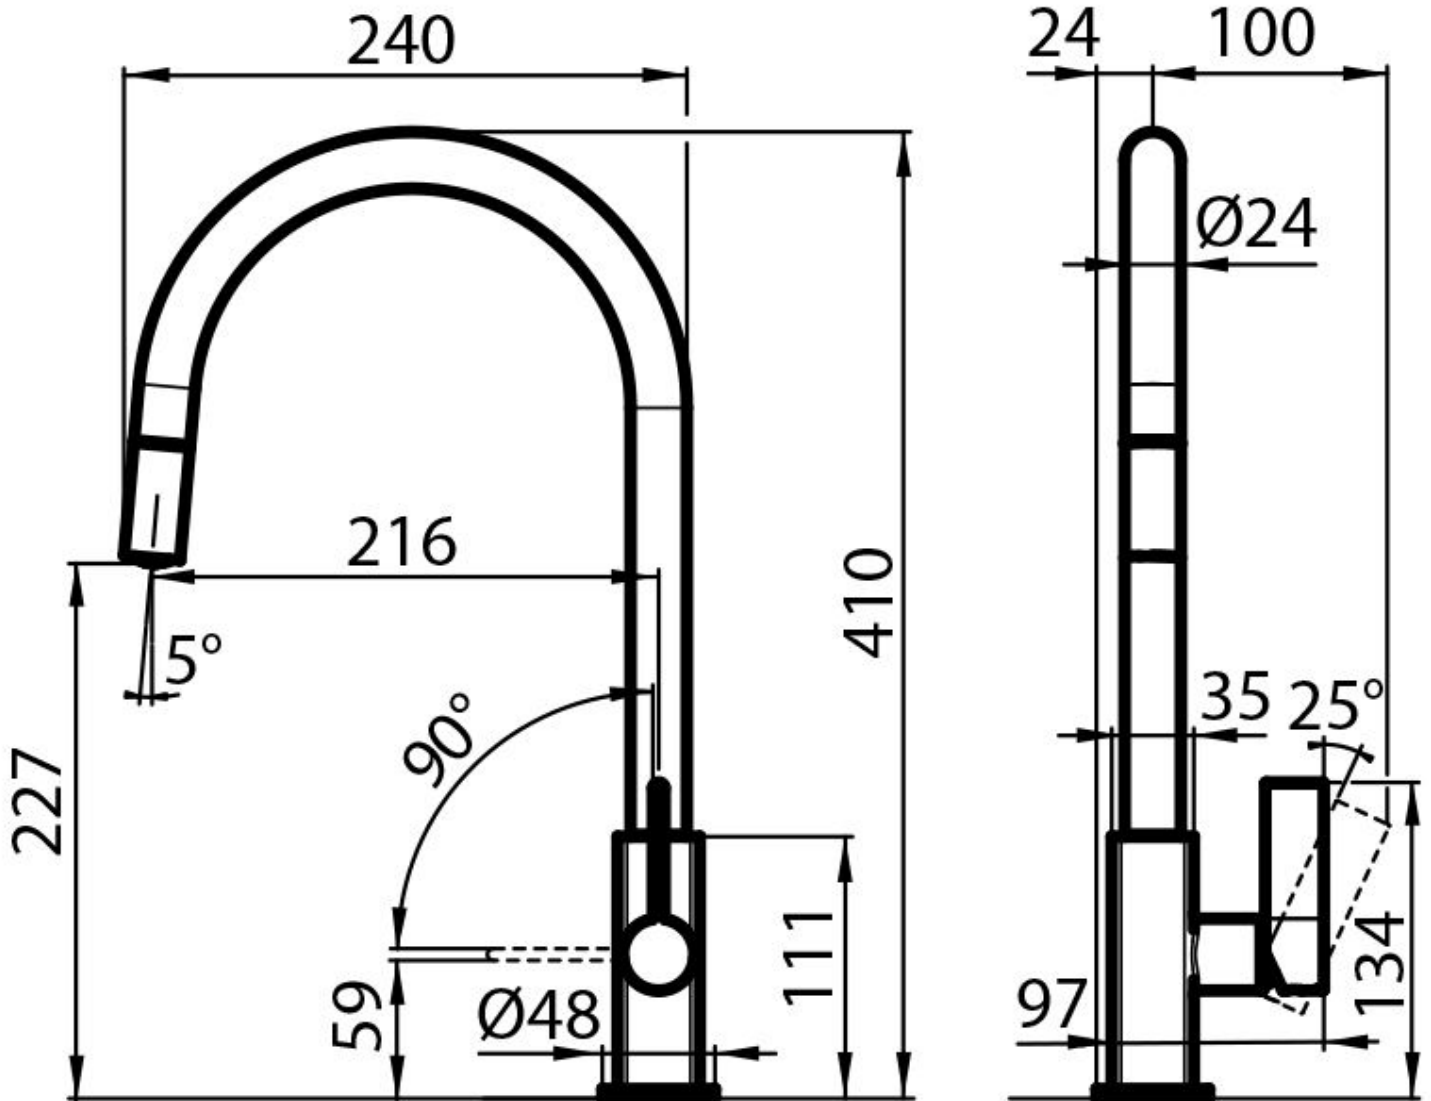

Mitigeur Delta Plus

Mitigeurs

Code: 8441 030

CARACTÉRISTIQUES

CHEMINÉE EXTRACTIBLE Le bec du mitigeur peut être retiré pour atteindre facilement toutes les parties de l'évier.

PLAQUE DE MARQUAGE Tous les mitigeurs Foster sont équipés d'une plaque de renforcement qui assure une parfaite stabilité sur tout évier.

ROTATION CHEMINÉE Tous les mitigeurs sont équipés d'un grand angle de rotation. Certains modèles permettent une rotation complète à 360°.

DÉTAILS

Type de mitigeur Mitigeur avec bec pivotant et extractible

Matériau Laiton

Textures Chrome

Angle de rotation 360°

Base d'appui ø48mm

Cartouche

À disques céramiques

Trou mitigeur

ø35 mm

Épaisseur maximale du top

40 mm

DESSINS TECHNIQUES

GALERIE